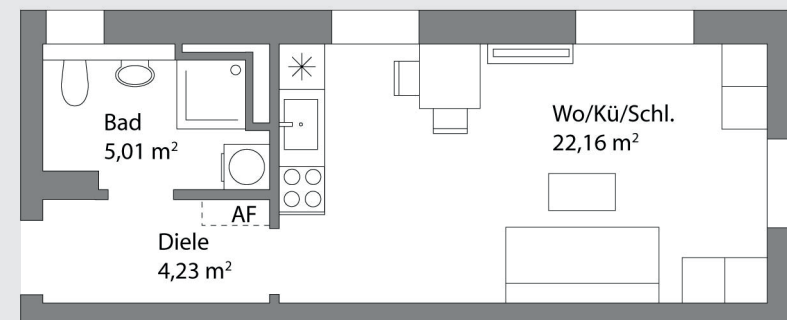

wohnung °20

Gebäude J12

Erdgeschoss | 1 Zimmer

Gesamt ca. 31,40 m² Wohnfläche

Diele	4,23 m²
Wohnen / Küche / Schlafen	22,16 m²
Bad	5,01 m²
Wohnfläche	ca. 31,40 m²

Alle Flächenangaben sind Fertigmaße. Bei der Maßentnahme aus den Plänen sind Abweichungen möglich. Die in den Plänen dargestellten Einrichtungsgegenstände gehören mit Ausnahme der Sanitärgegenstände gemäß Baubeschreibung nicht zum Lieferumfang.

Wenn Sie mehr Details zu diesem Projekt, genaue Preise oder einen Beratungstermin wünschen:

VID Immobilien GmbH

Telefon (08122) 97990

living-haar@vid-immobilien.de

www.living-haar.de

Bauherr: