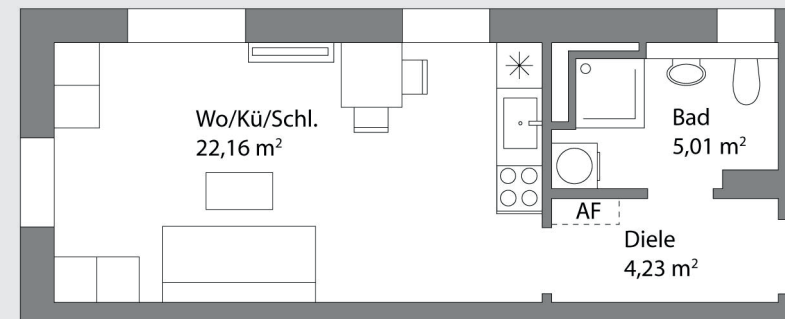

wohnung 011

Gebäude J12

2. Obergeschoss | 1 Zimmer

Gesamt ca. 31,40 m² Wohnfläche

Diele	4,23 m ²
Wohnen / Küche / Schlafen	22,16 m ²
Bad	5,01 m ²
Wohnfläche	ca. 31,40 m²

Alle Flächenangaben sind Fertigmaße. Bei der Maßentnahme aus den Plänen sind Abweichungen möglich. Die in den Plänen dargestellten Einrichtungsgegenstände gehören mit Ausnahme der Sanitärgegenstände gemäß Baubeschreibung nicht zum Lieferumfang.

Wenn Sie mehr Details zu diesem Projekt, genaue Preise oder einen Beratungstermin wünschen:

VID Immobilien GmbH

Telefon (08122) 97990

living-haar@vid-immobilien.de

www.living-haar.de

Bauherr:

Massstab ca. 1:100